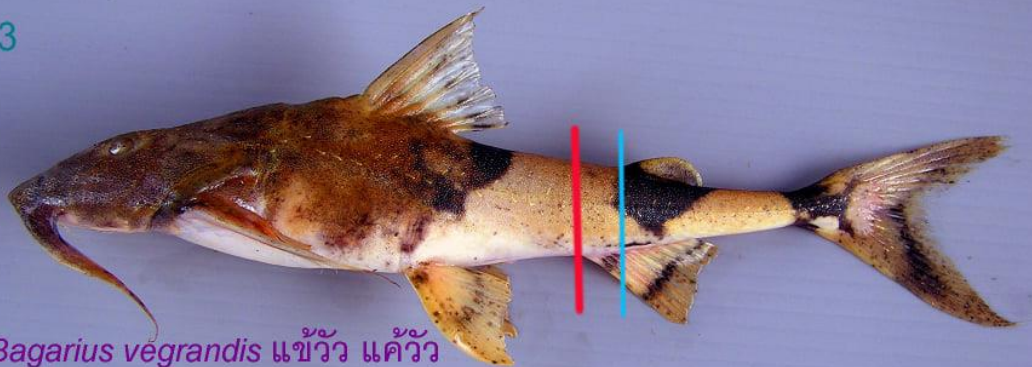

9. <i>Hemibagrus wyckioides</i>	Asian redbtail catfish	LC	ປາເຄິ່ງຫາງແດງ
---------------------------------	------------------------	----	---------------

10. <i>Bagarius lica</i>	Giant devil catfish / Goonch	LC	ປາແຂ້ໃຫຍ່/ຄວາຍ
--------------------------	------------------------------	----	----------------

Bagarius of Thailand

ปลาเข้(แค้)ที่พบในประเทศไทย

1

Bagarius lica เข้ แค้วาย แค้ยักษ์

2

Bagarius sp. Salween เข้สาละวิน แค้วายสาละวิน แค้ยักษ์สาละวิน

3

Bagarius vegrandis เข้วัว แค้วัว

4

Bagarius suchus เข้วัวแบน แค้วัวแบน

1-3 photo by Chavallit Vithayanon

4 photo by Nonn Panitvong

11. <i>Incisilabeo behri</i>	Two headed carp	VU	ປາຫວ້າຫນ້ານ
-------------------------------------	-----------------	----	-------------