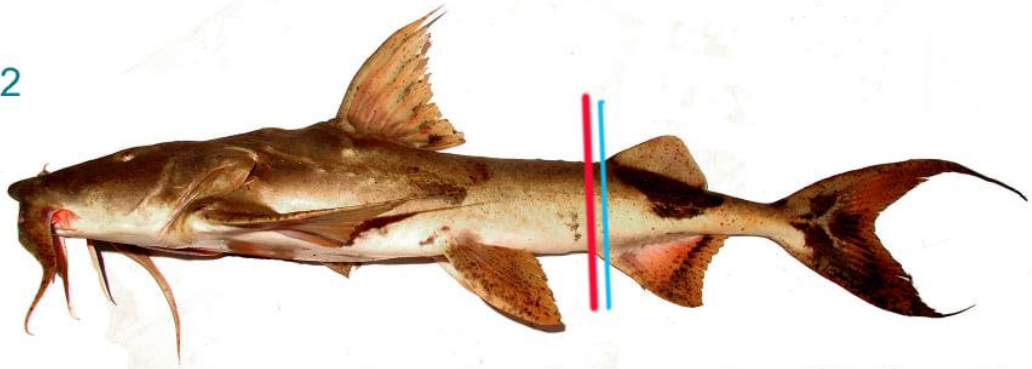

Bagarius of Thailand

ปลาเข้(แค้)ที่พบในประเทศไทย

1

Bagarius lica เข้ แค้วาย แค้ยักษ์

2

Bagarius sp. Salween เข้สาละวิน แค้วายสาละวิน แค้ยักษ์สาละวิน

3

Bagarius vegrandis เข้วัว แค้วัว