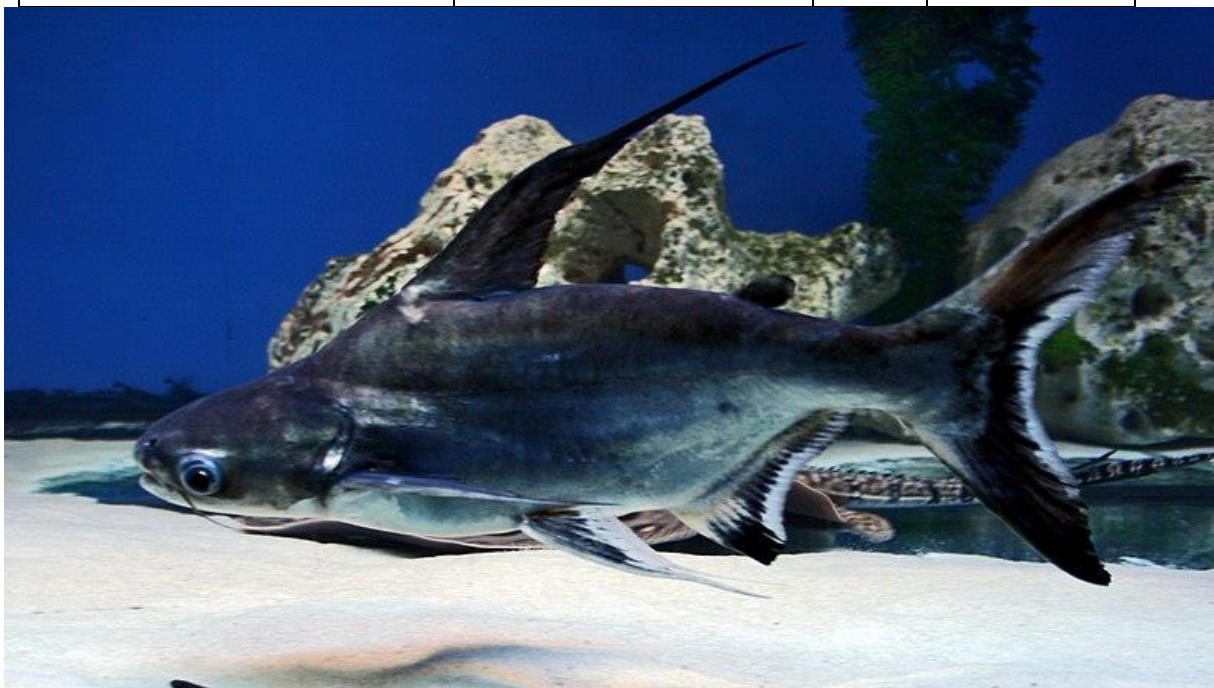

1. <i>Pangasianodon gigas</i>	Mekong giant Catfish	CR	ປາບຶກ
-------------------------------	----------------------	----	-------

2. <i>Pangasius sanitwongsei</i>	Dog-eating catfish	CR	ປາເລີມ
----------------------------------	--------------------	----	--------