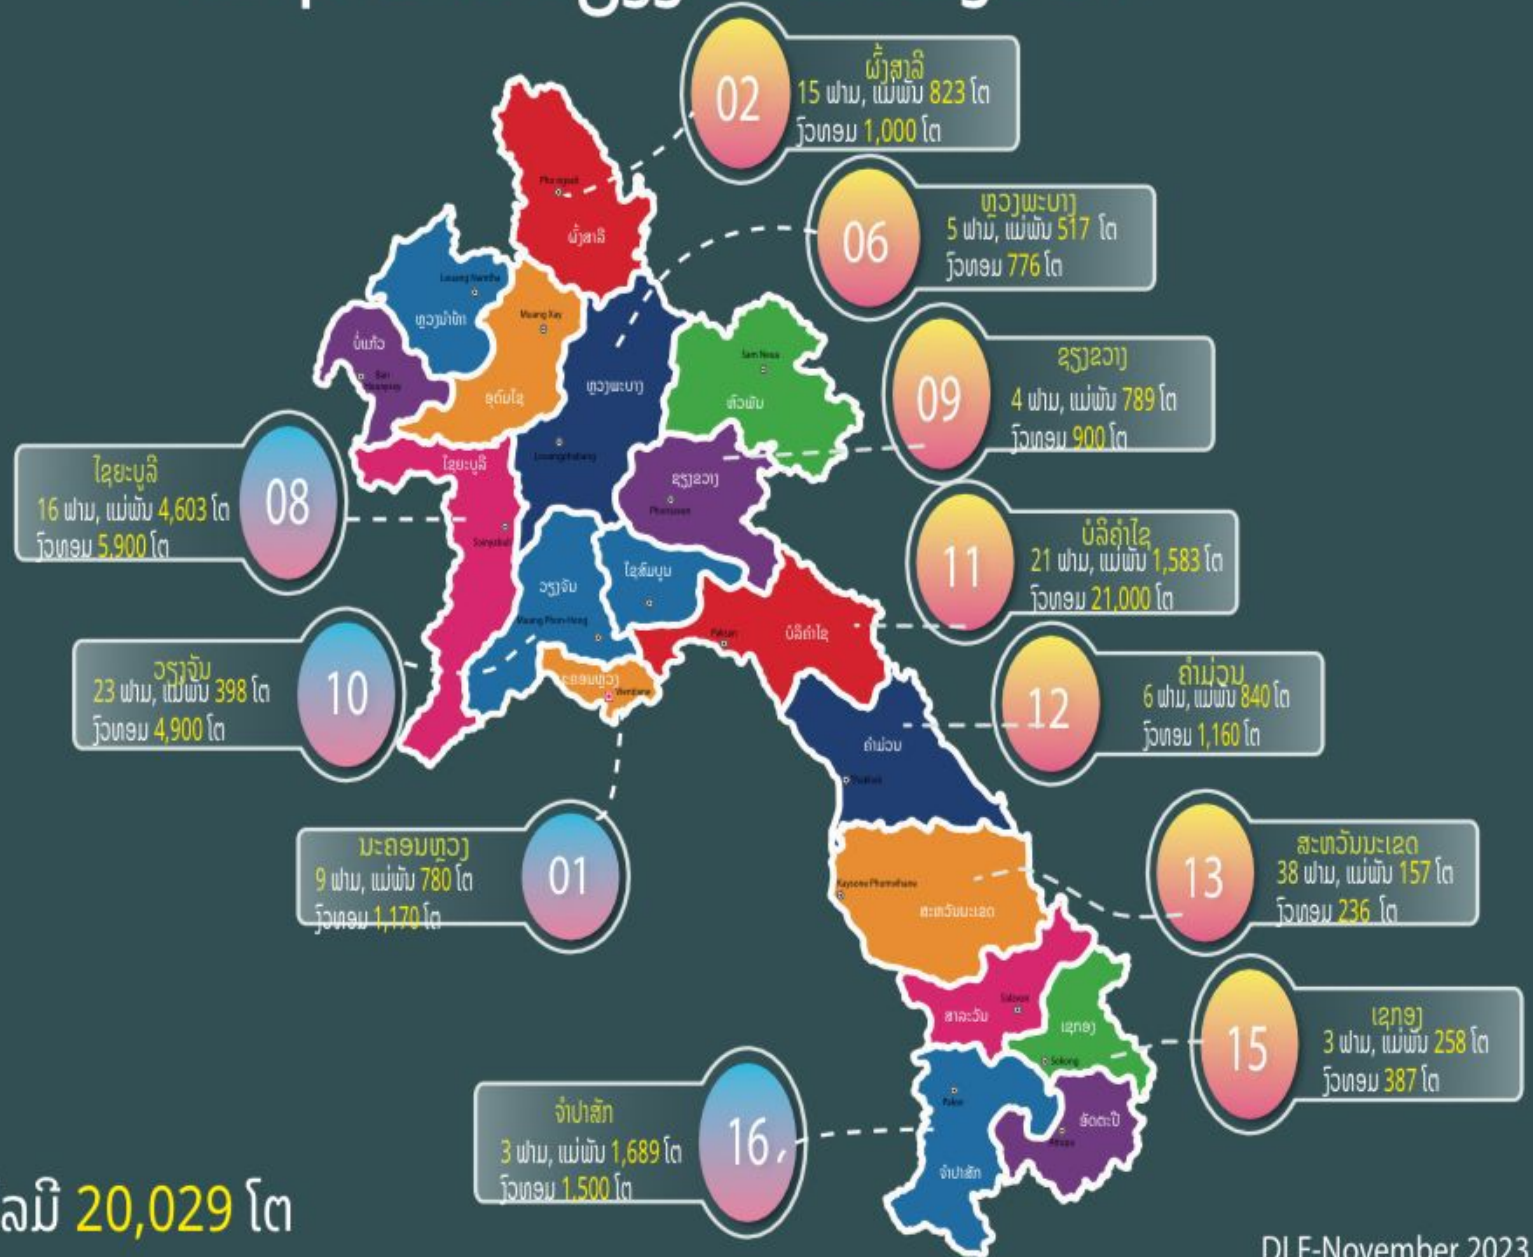

ສະຖິຕິຟາມລ້ຽງງົວ ເພື່ອສັງອອກ

- ຈຳນວນ 140 ຟາມ
- ແມ່ພັນ 12,437 ແມ່
- ງົວນໍ້າໜັກ 350-550 ກິໂລມີ 20,029 ໂຕ

ສະຖິຕິຟາມລ້ຽງງົວ ທົ່ວປະເທດ

- ຈຳນວນ 613 ຟາມ
- ມີງົວ 84,477 ໂຕ
- ແມ່ພັນ 30,000 ແມ່
- ງົວນໍ້າໜັກ 350-550 ກິໂລມີ 20,029 ໂຕ

ສະຖິຕິຟາມລ້ຽງໝູ ທົ່ວປະເທດ

ສະຖິຕິຟາມລ້ຽງໄກ່ພັນໄຂ່

- ຈຳນວນ 344 ຟາມ
- ມີໄກ່ 2.333.002 ໂຕ
- ສາມາດຜະລິດໄຂ່ໄດ້: 664.296.409 ຕຸ້ມປີ
- ສະເລ່ຍ: 1.881.447 ໜ່ວຍຕໍ່ວັນ

ສະຖິຕິໂຮງງານຂ້າສັດ ທົ່ວປະເທດ

- ຈຳນວນ 366
- ຂະໜາດໃຫຍ່ 3
- ຂະໜາດກາງ 3
- ຂະໜາດນ້ອຍ 4
- ຂະໜາດຍ່ອຍ 356