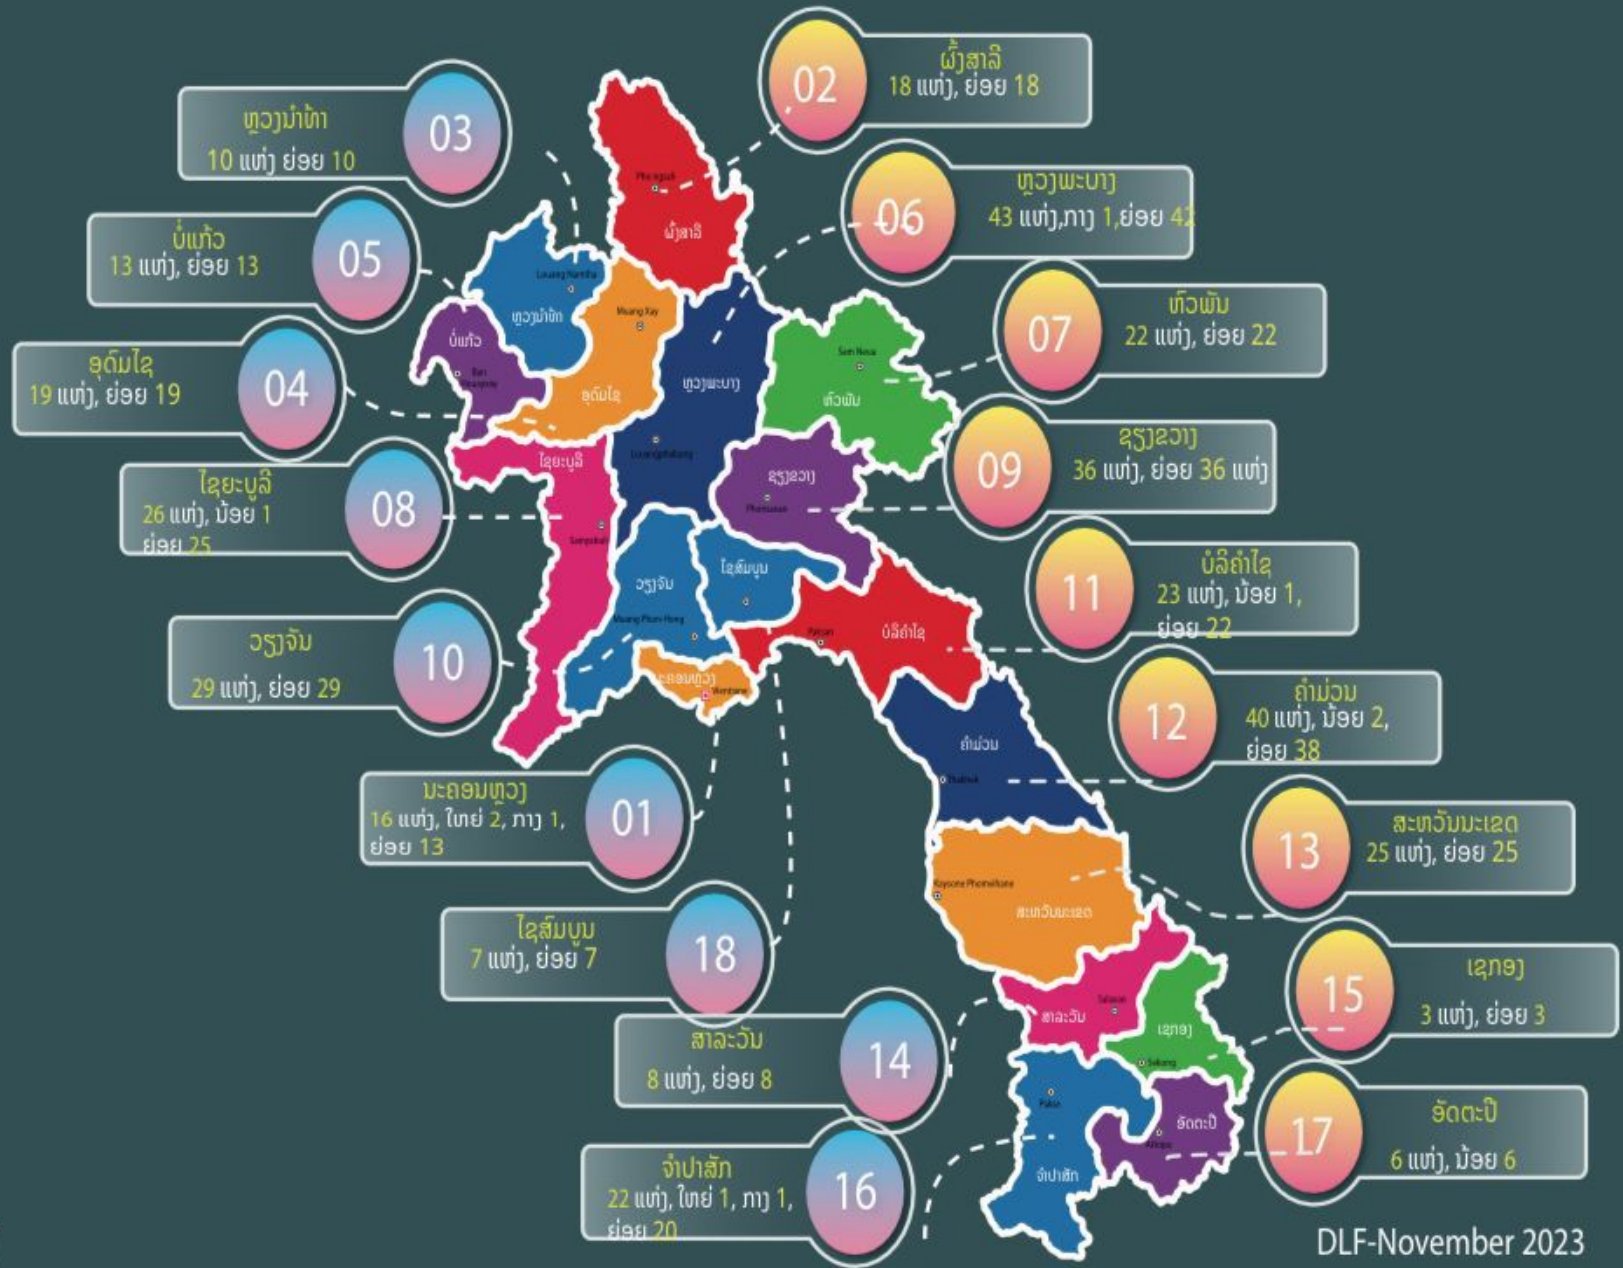

ສະຖິຕິຟາມລ້ຽງງົວ ເພື່ອສັງອອກ

- ຈຳນວນ 140 ຟາມ
- ແມ່ພັນ 12,437 ແມ່
- ງົວນໍ້າໜັກ 350-550 ກິໂລມີ 20,029 ໂຕ

ສະຖິຕິຟາມລ້ຽງງົວ ທົ່ວປະເທດ

- ຈຳນວນ 613 ຟາມ
- ມີງົວ 84,477 ໂຕ
- ແມ່ພັນ 30,000 ແມ່
- ງົວນໍ້າໜັກ 350-550 ກິໂລມີ 20,029 ໂຕ

ສະຖິຕິຟາມລ້ຽງໝູ ທົ່ວປະເທດ

ສະຖິຕິຟາມລ້ຽງໄກ່ພັນໄຂ່

- ຈຳນວນ 344 ຟາມ
- ມີໄກ່ 2.333.002 ໂຕ
- ສາມາດຜະລິດໄຂ່ໄດ້: 664.296.409 ຕຸ້ມປີ
- ສະເລ່ຍ: 1.881.447 ໜ່ວຍຕໍ່ວັນ

ສະຖິຕິໂຮງງານຂ້າສັດ ທົ່ວປະເທດ

- ຈຳນວນ 366
- ຂະໜາດໃຫຍ່ 3
- ຂະໜາດກາງ 3
- ຂະໜາດນ້ອຍ 4
- ຂະໜາດຍ່ອຍ 356