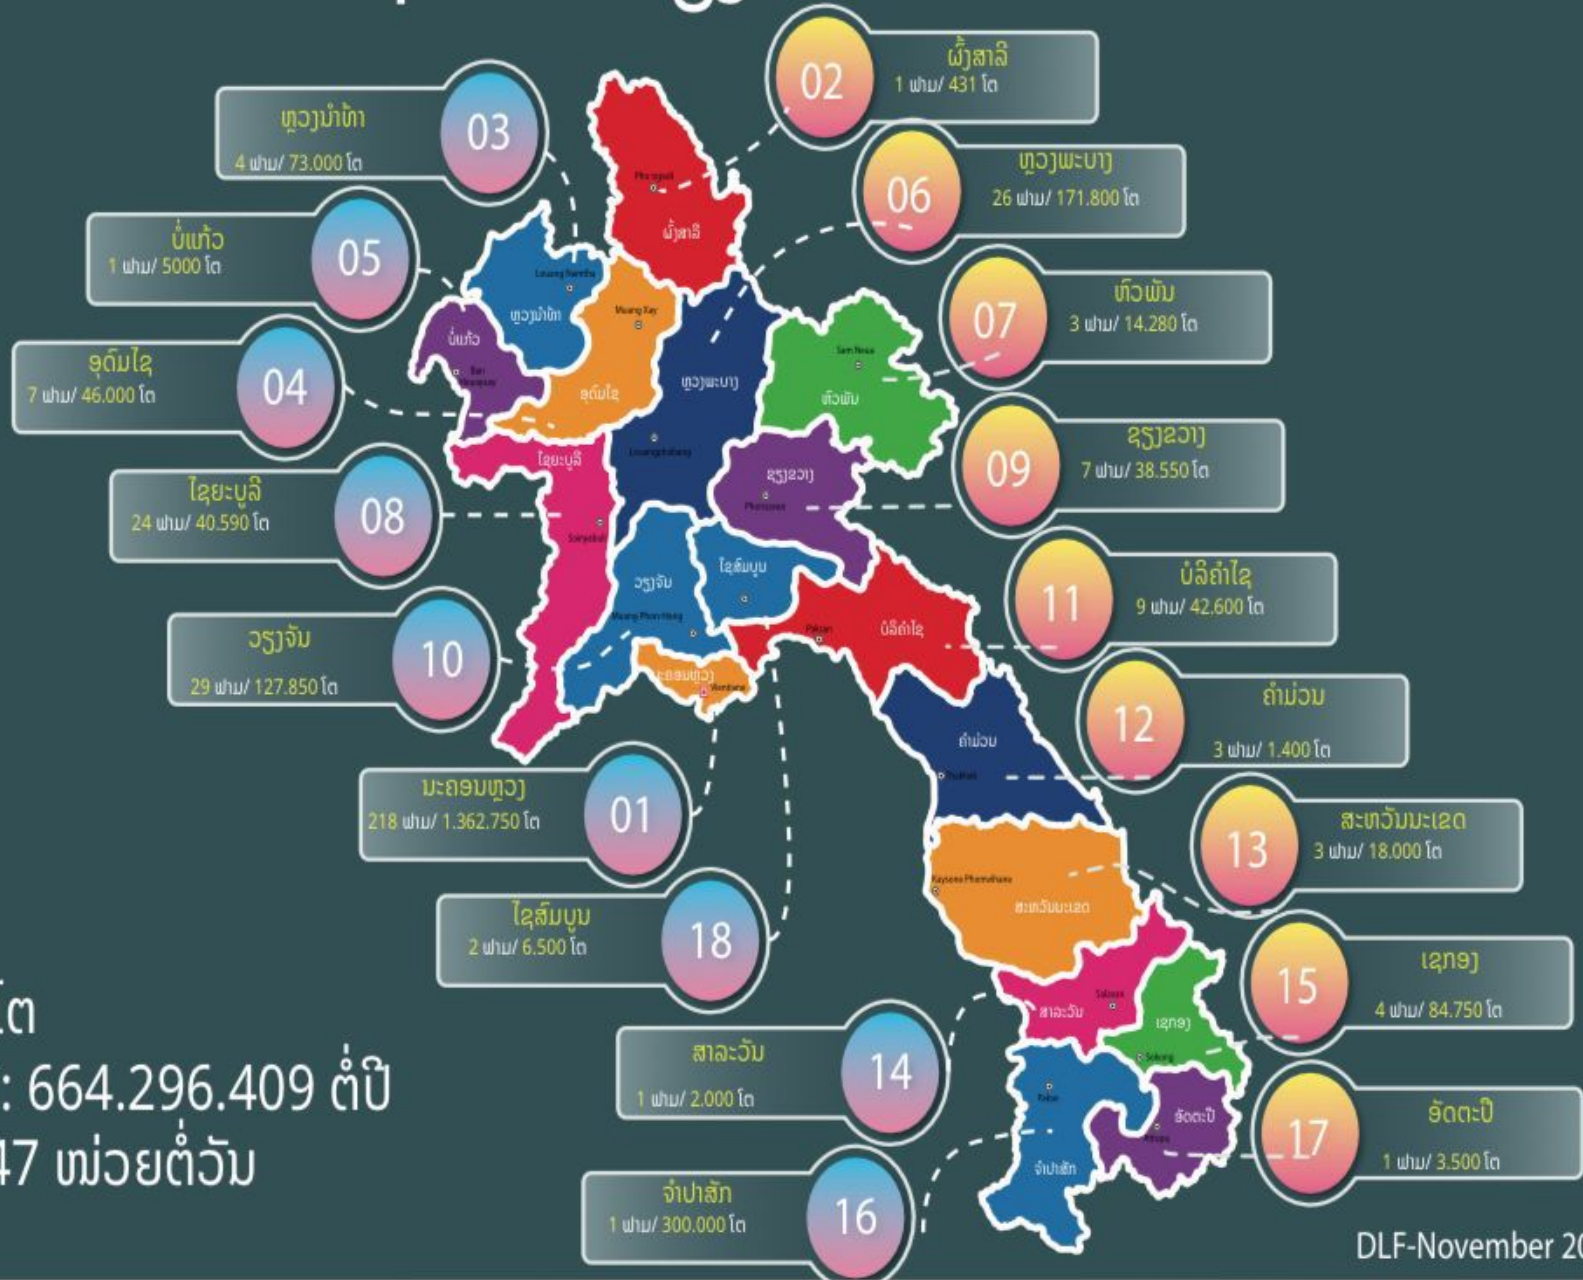

ສະຖິຕິຟາມລ້ຽງງົວ ເພື່ອສັງອອກ

- ຈຳນວນ 140 ຟາມ
- ແມ່ພັນ 12,437 ແມ່
- ງົວນໍ້າໜັກ 350-550 ກິໂລມີ 20,029 ໂຕ

ສະຖິຕິຟາມລ້ຽງງົວ ທົ່ວປະເທດ

- ຈຳນວນ 613 ຟາມ
- ມີງົວ 84,477 ໂຕ
- ແມ່ພັນ 30,000 ແມ່
- ງົວນໍ້າໜັກ 350-550 ກິໂລມີ 20,029 ໂຕ

ສະຖິຕິຟາມລ້ຽງໝູ ທົ່ວປະເທດ

ສະຖິຕິຟາມລ້ຽງໄກ່ພັນໄຂ່

- ຈຳນວນ 344 ຟາມ
- ມີໄກ່ 2.333.002 ໂຕ
- ສາມາດຜະລິດໄຂ່ໄດ້: 664.296.409 ຕຸ້ມປີ
- ສະເລ່ຍ: 1.881.447 ໜ່ວຍຕໍ່ວັນ

ສະຖິຕິໂຮງງານຂ້າສັດ ທົ່ວປະເທດ

- ຈຳນວນ 366
- ຂະໜາດໃຫຍ່ 3
- ຂະໜາດກາງ 3
- ຂະໜາດນ້ອຍ 4
- ຂະໜາດຍ່ອຍ 356