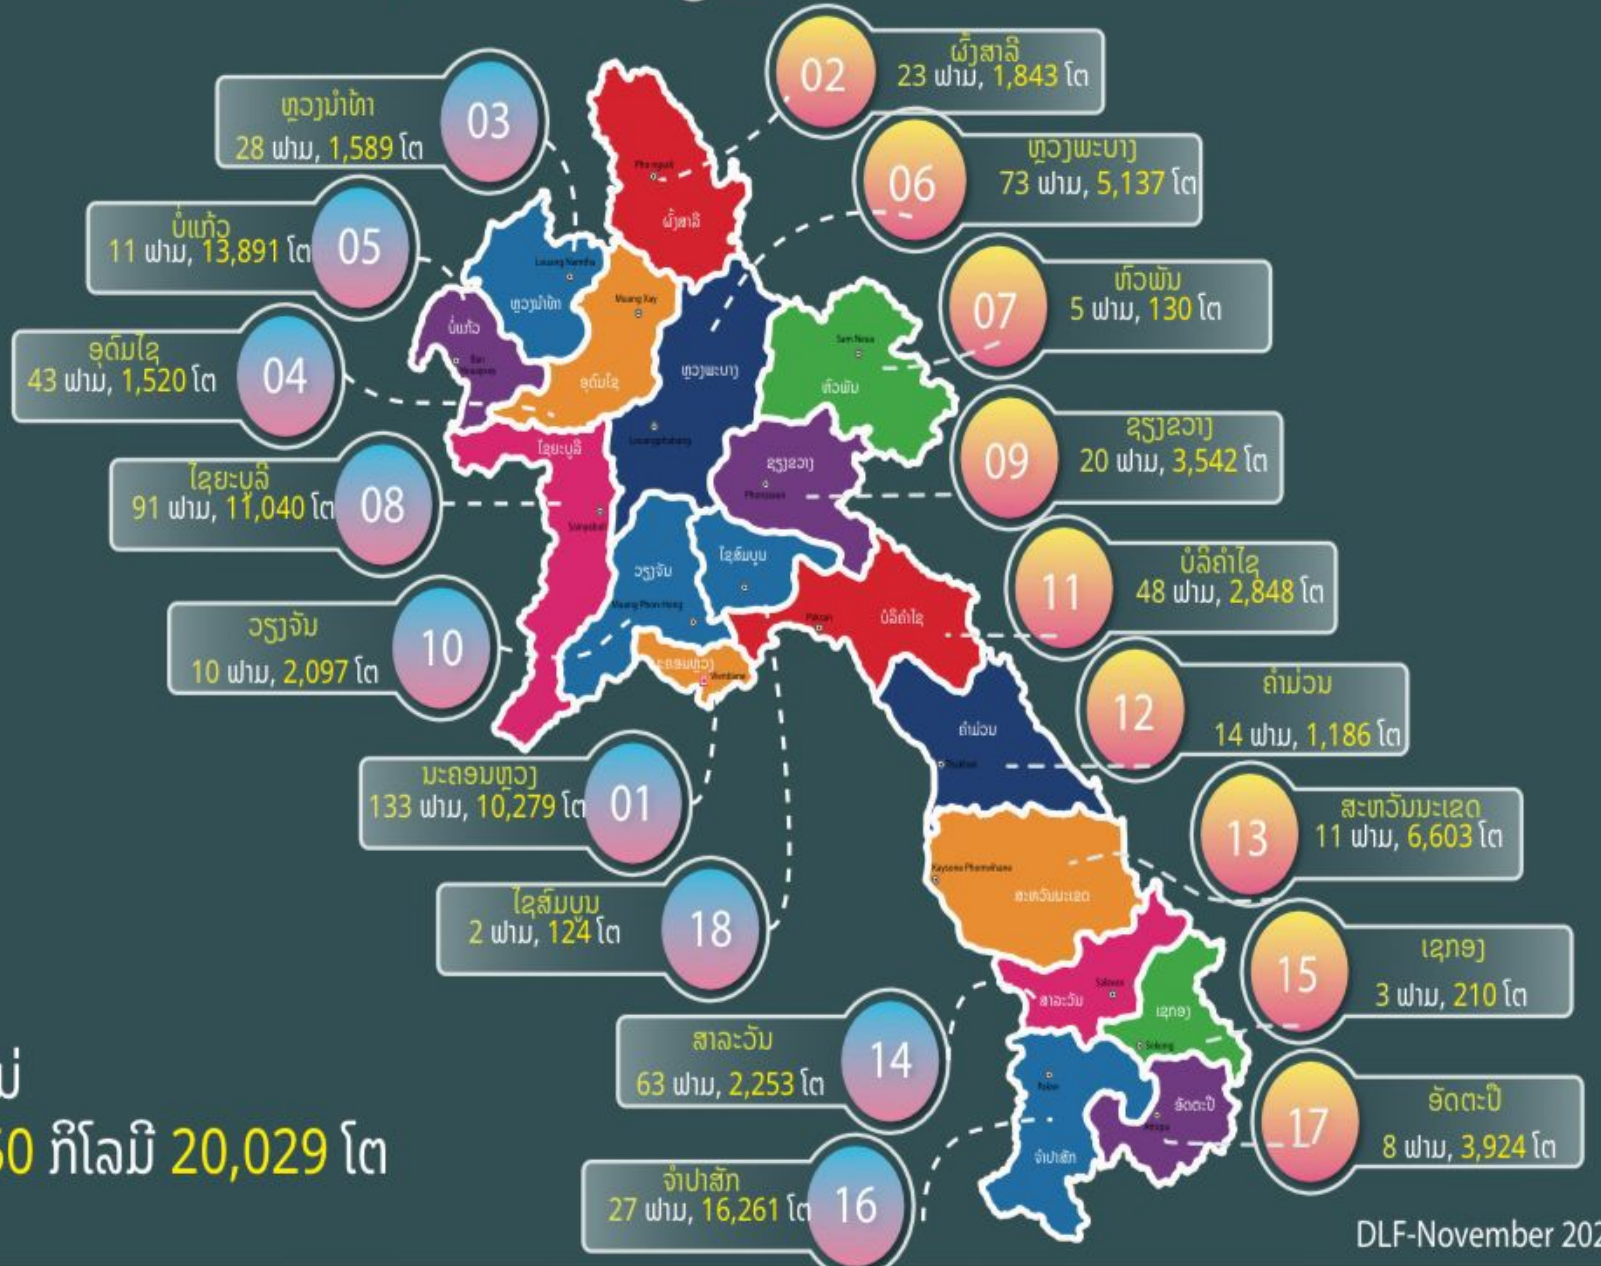

ສະຖິຕິຟາມລ້ຽງງົວ ເພື່ອສັງອອກ

- ຈຳນວນ 140 ຟາມ
- ແມ່ພັນ 12,437 ແມ່
- ງົວນໍ້າໜັກ 350-550 ກິໂລມີ 20,029 ໂຕ

ສະຖິຕິຟາມລ້ຽງງົວ ທົ່ວປະເທດ

- ຈຳນວນ 613 ຟາມ
- ມີງົວ 84,477 ໂຕ
- ແມ່ພັນ 30,000 ແມ່
- ງົວນໍ້າໜັກ 350-550 ກິໂລມີ 20,029 ໂຕ

ສະຖິຕິຟາມລ້ຽງໝູ ທົ່ວປະເທດ

ສະຖິຕິຟາມລ້ຽງໄກ່ພັນໄຂ່

- ຈຳນວນ 344 ຟາມ
- ມີໄກ່ 2.333.002 ໂຕ
- ສາມາດຜະລິດໄຂ່ໄດ້: 664.296.409 ຕຸ້ມປີ
- ສະເລ່ຍ: 1.881.447 ໜ່ວຍຕໍ່ວັນ

ສະຖິຕິໂຮງງານຂ້າສັດ ທົ່ວປະເທດ

- ຈຳນວນ 366
- ຂະໜາດໃຫຍ່ 3
- ຂະໜາດກາງ 3
- ຂະໜາດນ້ອຍ 4
- ຂະໜາດຍ່ອຍ 356