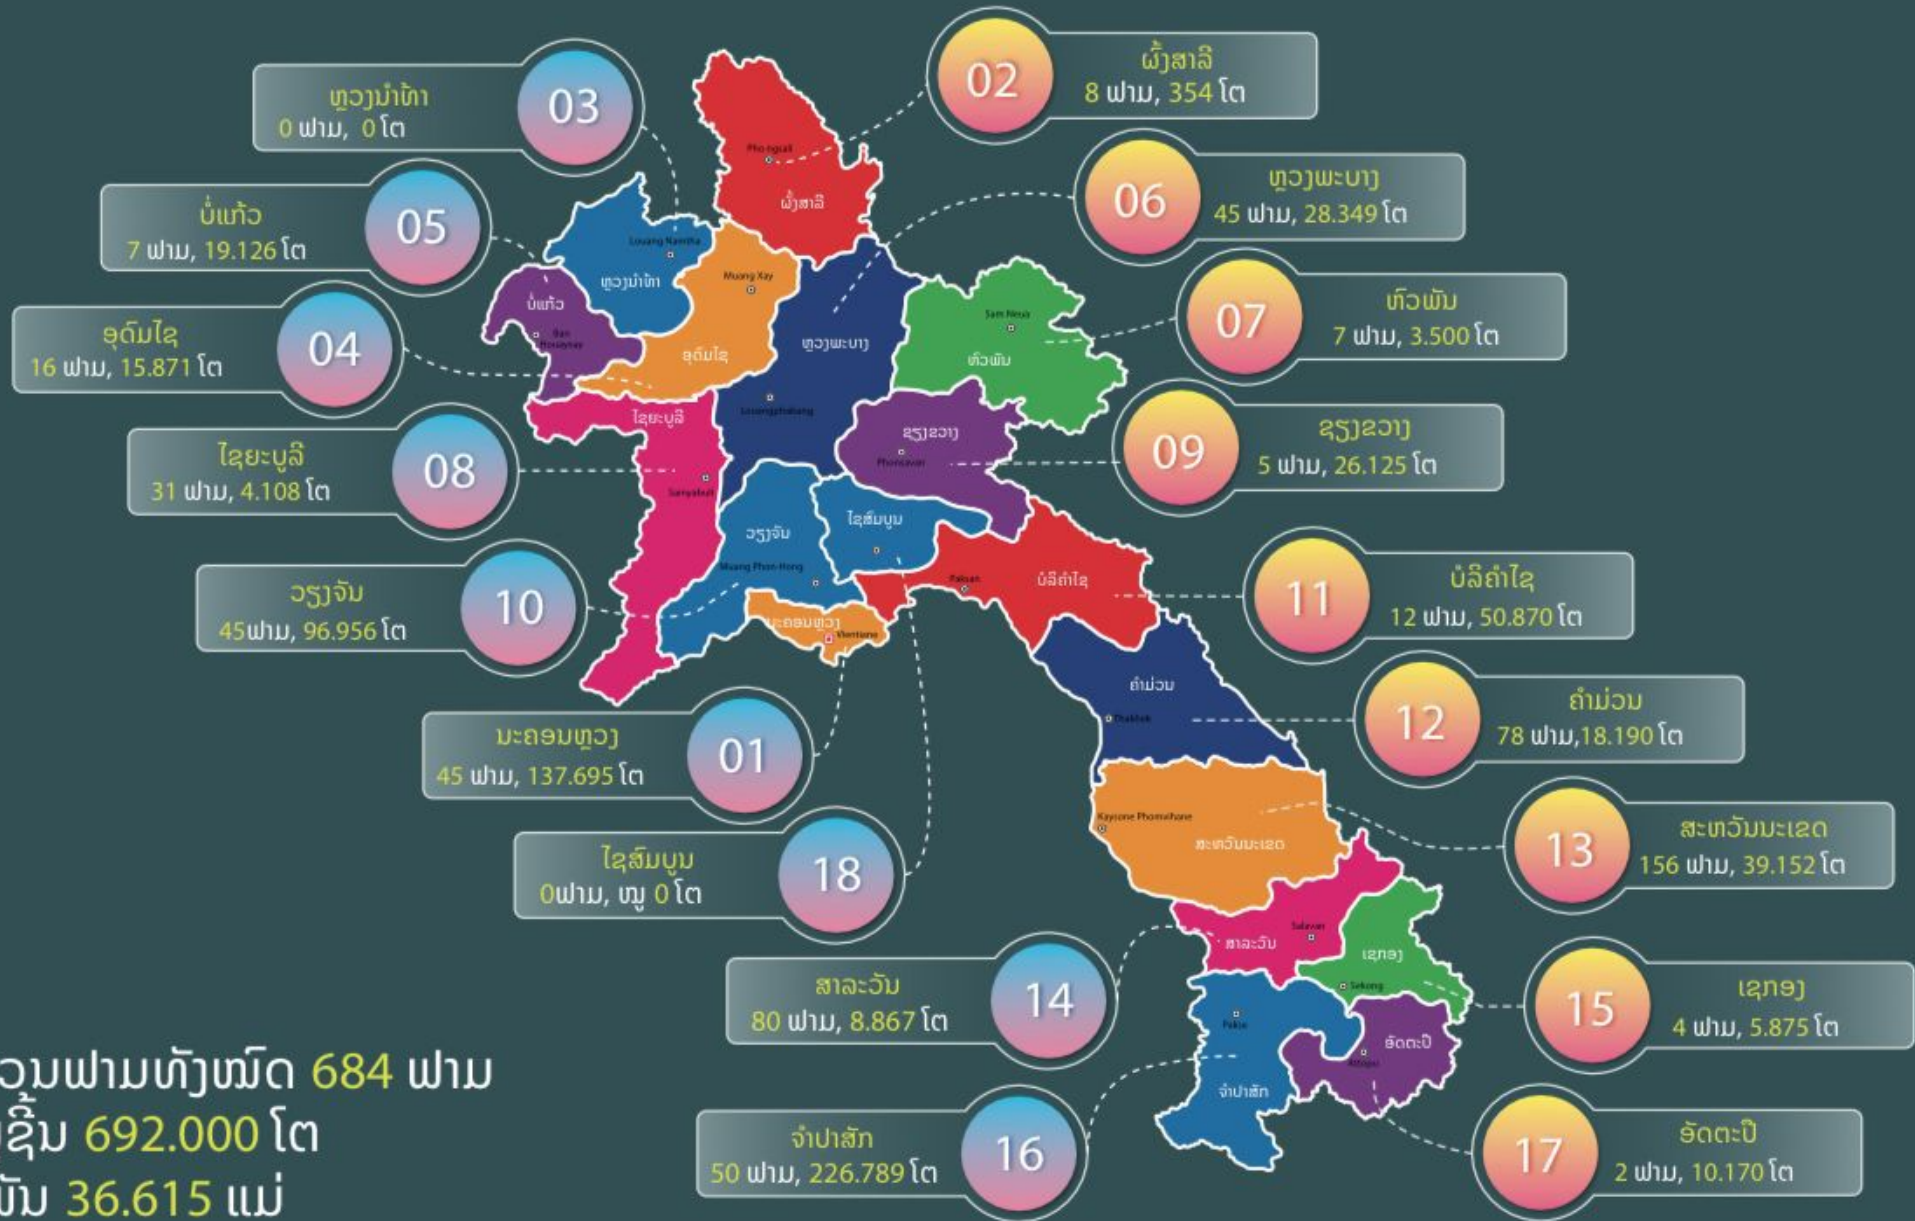

ສະຖິຕິຟາມລ້ຽງງົວ ເພື່ອສັງອອກ

- ຈຳນວນ 140 ຟາມ
- ແມ່ພັນ 12,437 ແມ່
- ງົວນໍ້າໜັກ 350-550 ກິໂລມີ 20,029 ໂຕ

ສະຖິຕິຟາມລ້ຽງງົວ ທົ່ວປະເທດ

- ຈຳນວນ 613 ຟາມ
- ມີງົວ 84,477 ໂຕ
- ແມ່ພັນ 30,000 ແມ່
- ງົວນໍ້າໜັກ 350-550 ກິໂລມີ 20,029 ໂຕ

ສະຖິຕິຟາມລ້ຽງໝູ ທົ່ວປະເທດ

ສະຖິຕິຟາມລ້ຽງໄກ່ພັນໄຂ່

- ຈຳນວນ 344 ຟາມ
- ມີໄກ່ 2.333.002 ໂຕ
- ສາມາດຜະລິດໄຂ່ໄດ້: 664.296.409 ຕຸ້ມປີ
- ສະເລ່ຍ: 1.881.447 ໜ່ວຍຕໍ່ວັນ

ສະຖິຕິໂຮງງານຂ້າສັດ ທົ່ວປະເທດ

- ຈຳນວນ 366
- ຂະໜາດໃຫຍ່ 3
- ຂະໜາດກາງ 3
- ຂະໜາດນ້ອຍ 4
- ຂະໜາດຍ່ອຍ 356